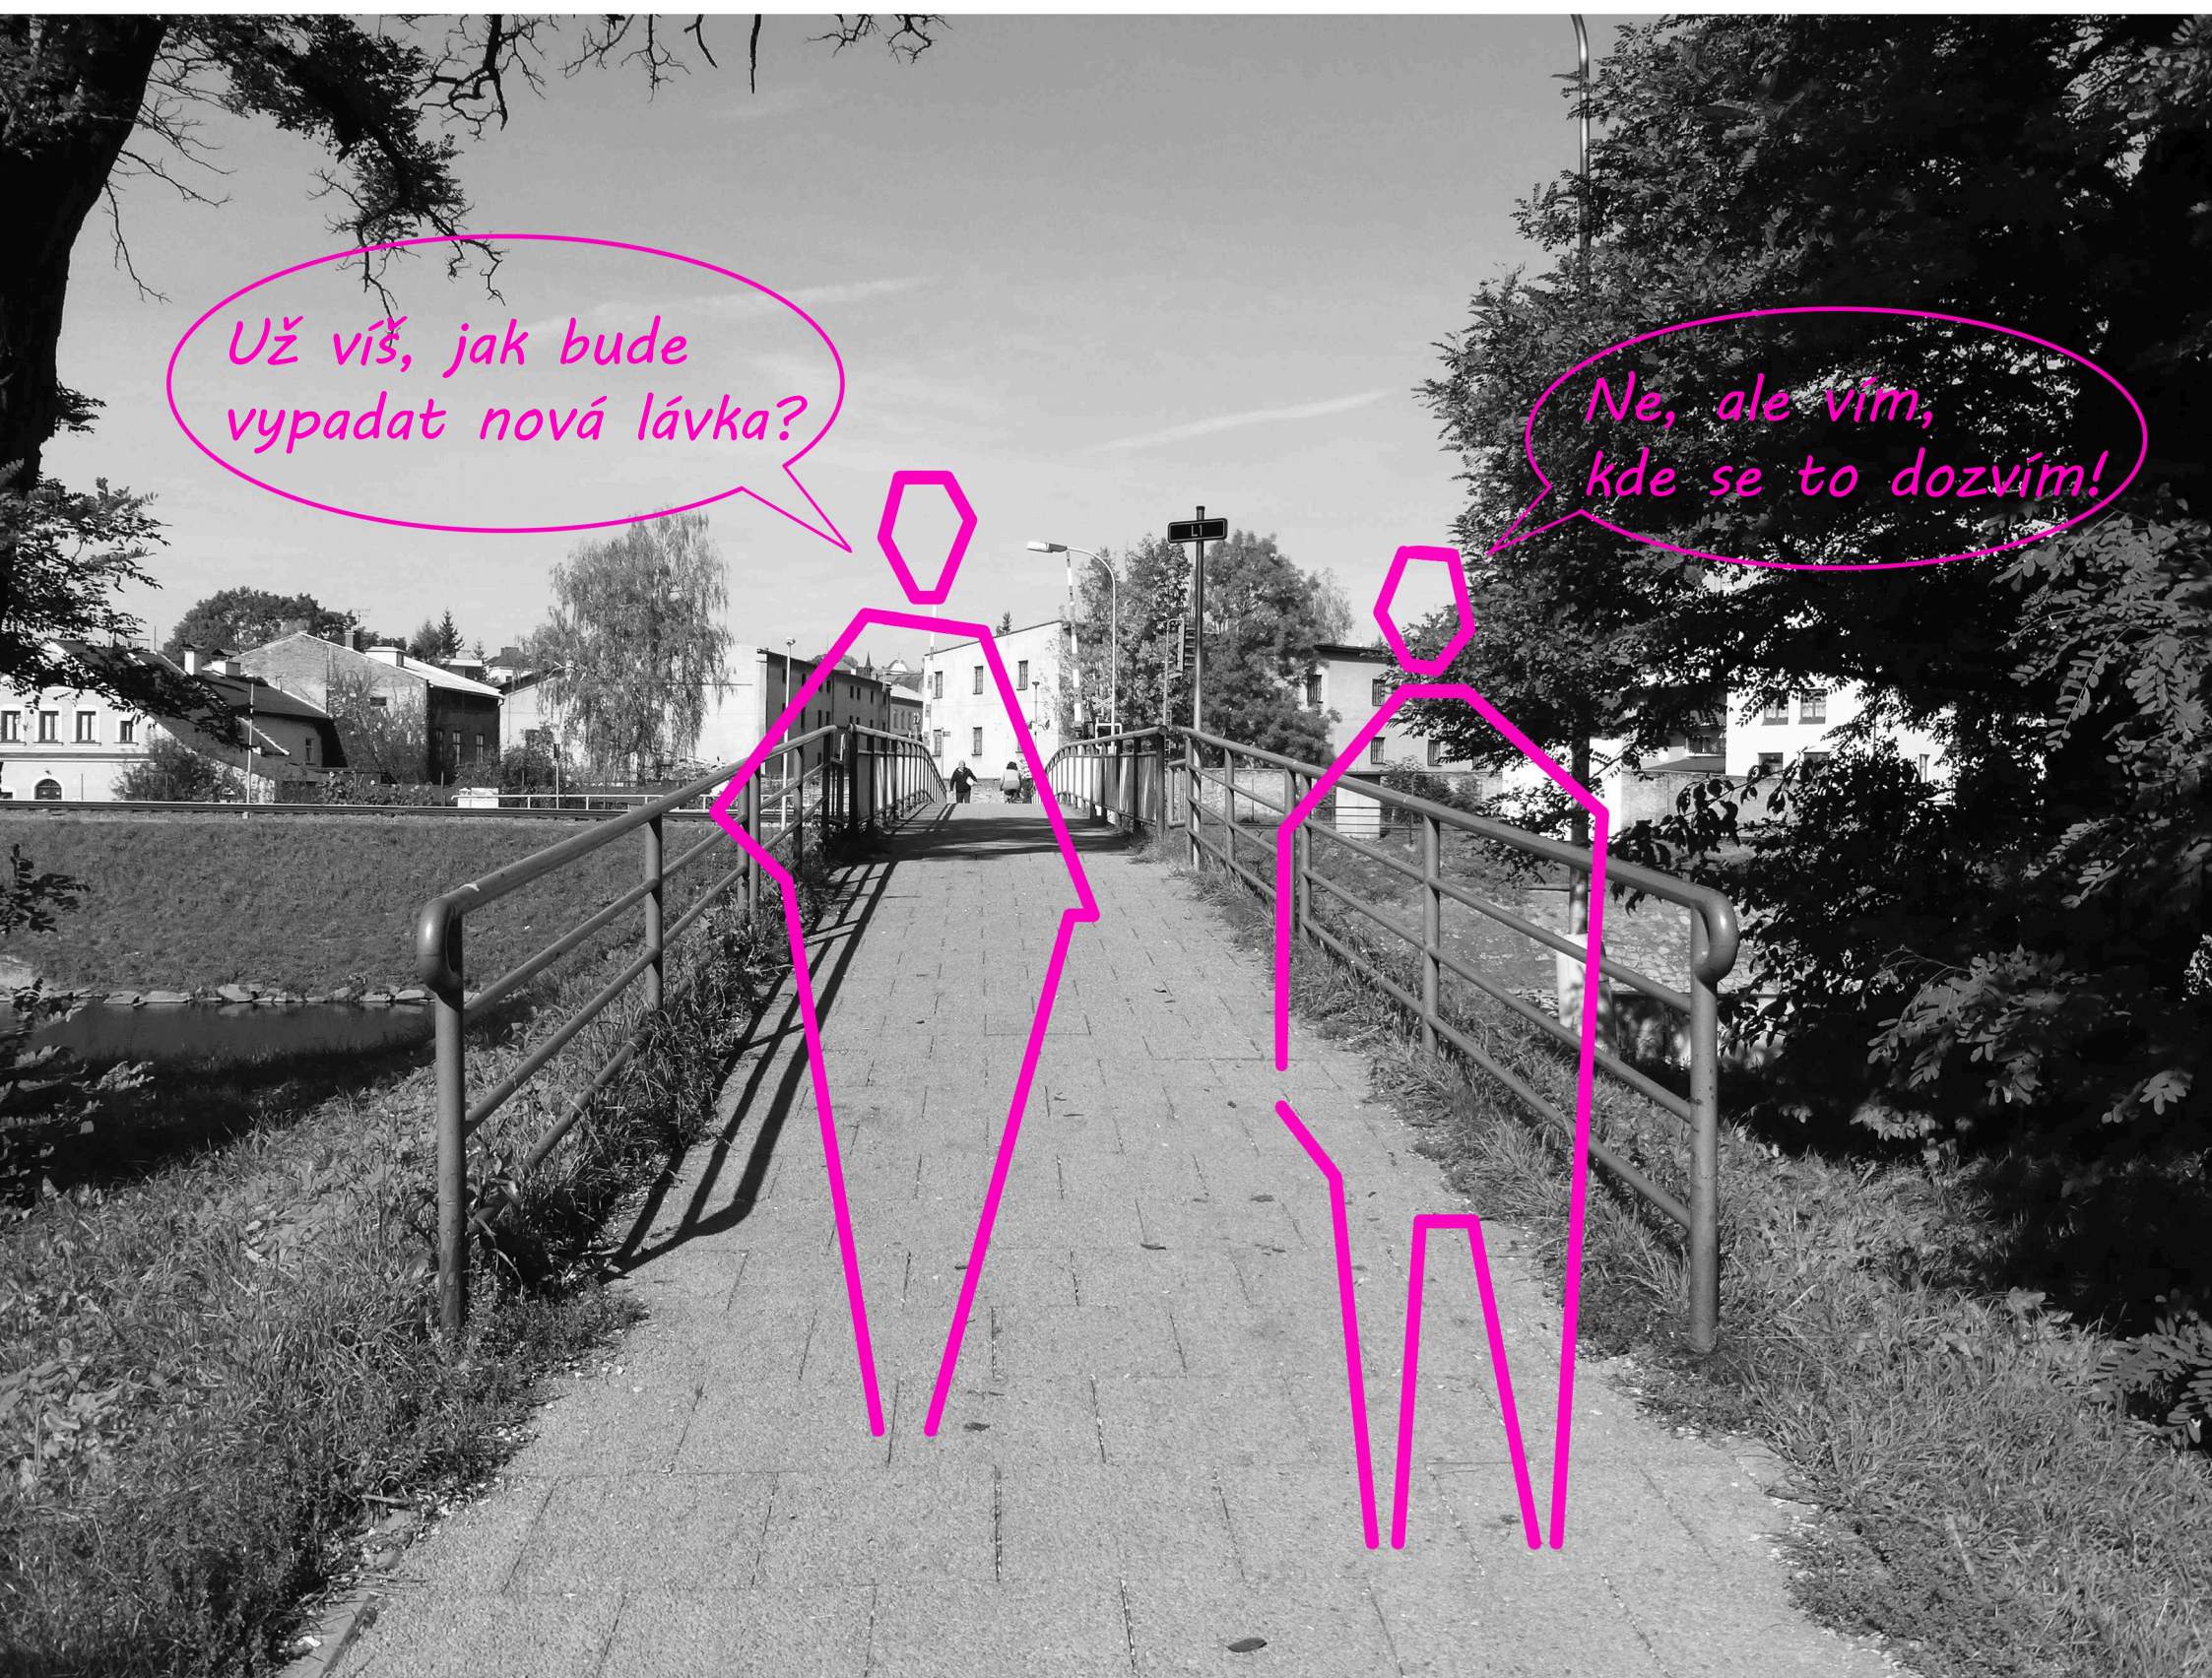

A co Vy? Víte už, jak může vypadat nová lávka?
Přijďte a přesvědčte se!

VÝSTAVA NÁVRHŮ

na novou **LÁVKU PŘES ŘEKU LUBINU**

20. 10. 2014 - 31. 10. 2014

Městský úřad Příbor - 1.patro, náměstí Sigmunda Freuda 19, Příbor